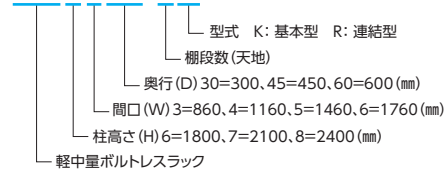

### MS6330-4K

- 棚段数は天棚板を含みます。
- 外形寸法は、H+7mm・W+42mm・D+9mm
- 有効間口寸法は、W-44mm ●有効奥行寸法は、D-20mm
- 棚間口寸法Wは、柱芯々(mm)
- 有効棚段間隔寸法は、棚段間隔寸法-35mm(最上段のみ-60mm)
- 段調整ピッチ/25mm

**最大積載質量**  
(等分布積荷) 200kg/段

■カラー  
標準色 サングレー